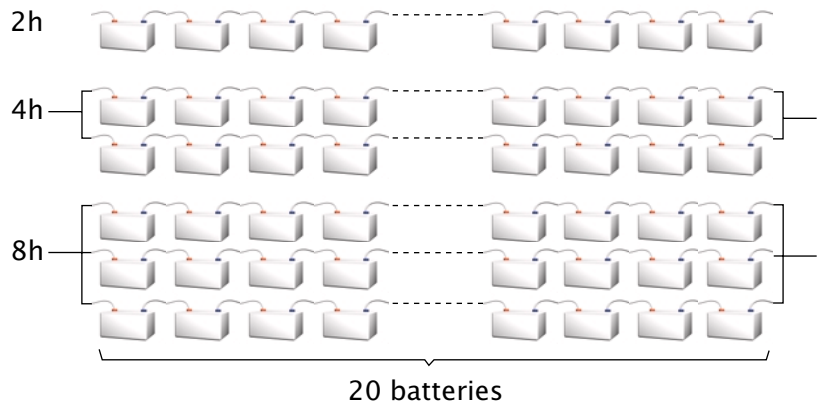

**Quick Start**

**M G E**  
UPS SYSTEMS

---

**MGE UPS SYSTEMS**

---

140, Avenue Jean Kuntzmann  
ZIRST Montbonnot Saint Martin  
38334 SAINT ISMIER Cedex France

---

Internet : [www.mgeups.com](http://www.mgeups.com)